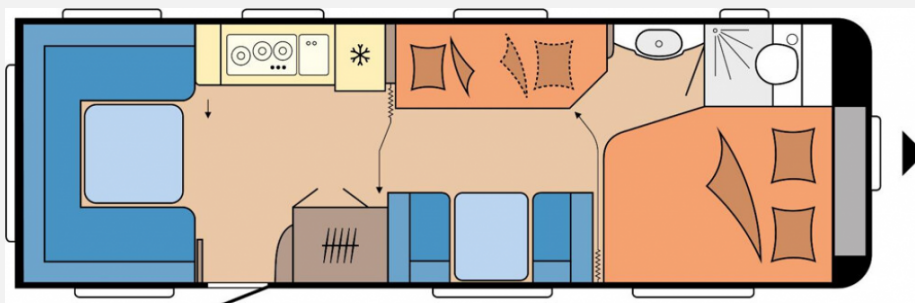

Exposé

Hobby Prestige 720 UKFe

34.990,- €

MwSt. ausweisbar

Fahrzeug

Grundriss

Technische Daten

Modell-/Baujahr	2023
Anzahl Schlafplätze	5
Gesamtlänge	903 cm
Gesamtbreite	250 cm
Höhe	264 cm
Umlaufmaß	1164 cm
Aufbaulänge	786 cm
Masse in fahrber. Zustand	1905 kg
techn. zul. Gesamtmasse	2500 kg
Zuladung	595 kg
Auflastung	2500 kg
Heizung	Alde Compact 3020
Kühlschrankvolumen	133.00 l
Gefriervolumen	12.00 l
Wasservorrat	47 l
Wasservorrat (inkl Boiler)	10 l
Abwassertankvolumen	24 l
Polster	Viva
Steckdosen 230V	9
	TÜV neu
	Etagenbett, Doppel-/franz. Bett