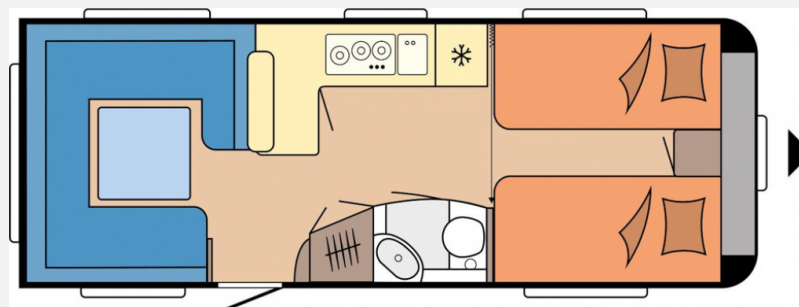

Exposé

Hobby Prestige 620 CL

32.990,- €

MwSt. ausweisbar

Fahrzeug

Grundriss

Technische Daten

Modell-/Baujahr	2023
Erstzulassung	07/2024
TÜV	07/2026
Anzahl Schlafplätze	4
Gesamtlänge	803 cm
Gesamtbreite	250 cm
Höhe	263 cm
Umlaufmaß	1062 cm
Aufbaulänge	686 cm
Masse in fahrber. Zustand	1703 kg
techn. zul. Gesamtmasse	2200 kg
Zuladung	497 kg
Auflastung	2200 kg
Heizung	Alde Compact 3020
Kühlschrankvolumen	133.00 l
Gefriervolumen	12.00 l
Wasservorrat	47 l
Wasservorrat (ink Boiler)	10 l
Abwassertankvolumen	24 l
Polster	Viva
Steckdosen 230V	9
	Tageszulassung
	Einzelbett