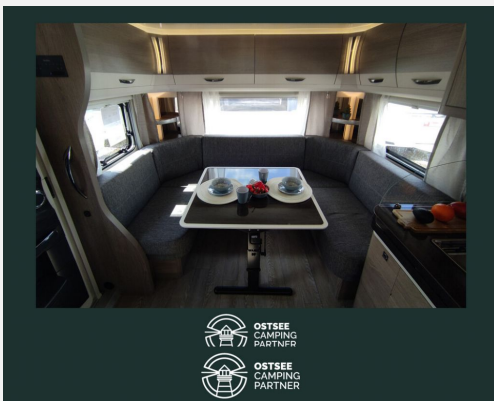

**OSTSEE
CAMPING
PARTNER**

IN DEUTSCHLAND GANZ OBEN.