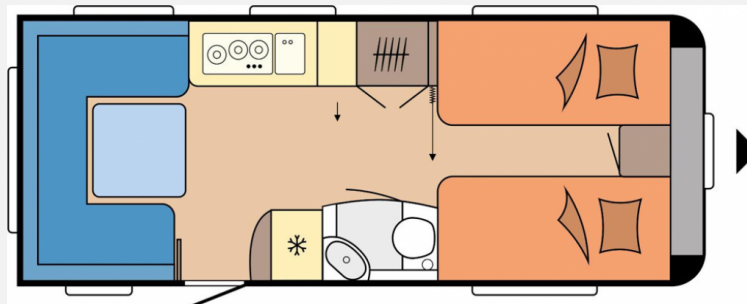

Exposé

Hobby Prestige 560 UL

29.790,- €

MwSt. ausweisbar

Fahrzeug

Grundriss

Technische Daten

Modell-/Baujahr	2023
Anzahl Schlafplätze	4
Gesamtlänge	752 cm
Gesamtbreite	250 cm
Höhe	264 cm
Umlaufmaß	1012 cm
Aufbaulänge	635 cm
Masse in fahrber. Zustand	1536 kg
techn. zul. Gesamtmasse	2000 kg
Zuladung	464 kg
Auflastung	2000 kg
Heizung	Truma Combi 6
Kühlschrankvolumen	133.00 l
Gefriervolumen	12.00 l
Wasservorrat	47 l
Wasservorrat (ink Boiler)	10 l
Abwassertankvolumen	24 l
Polster	Viva
Steckdosen 230V	9
	TÜV neu
	Einzelbett