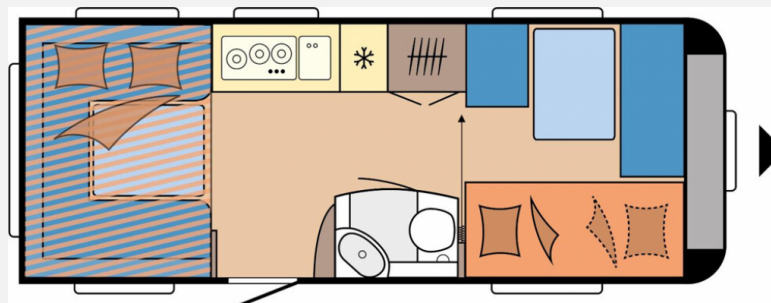

Exposé

Hobby De Luxe 515 UHK

25.990,- €

MwSt. ausweisbar

Fahrzeug

Grundriss

Technische Daten

Modell-/Baujahr	2023
Erstzulassung	07/2024
TÜV	07/2026
Anzahl Schlafplätze	5
Gesamtlänge	754 cm
Gesamtbreite	230 cm
Höhe	264 cm
Umlaufmaß	1012 cm
Aufbaulänge	635 cm
Masse in fahrber. Zustand	1454 kg
techn. zul. Gesamtmasse	2000 kg
Zuladung	546 kg
Auflastung	2000 kg
Heizung	Truma S3004
Kühlschrankvolumen	133.00 l
Gefriervolumen	12.00 l
Wasservorrat	47 l
Wasservorrat (ink Boiler)	5 l
Abwassertankvolumen	23 l
Polster	Lago
Steckdosen 230V	6
	Tageszulassung
	Etagenbett, Alkoven/Hubbett