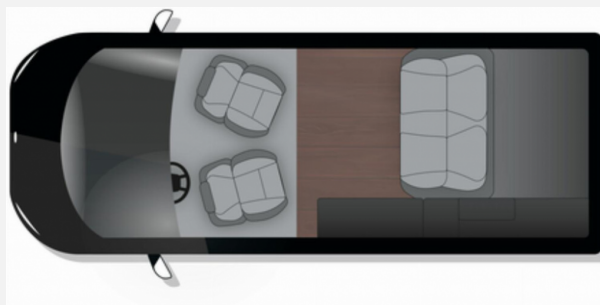

Exposé

Crosscamp Toyota Lite

56.000,- €

MwSt. ausweisbar

Fahrzeug

Grundriss

Technische Daten

Modell-/Baujahr	2022
Leistung	131 KW / 177 PS
Schadstoffklasse/-norm	Euro 6d
Basisfahrzeug	K0
Motordetails	4-Zylinder-OHC
Getriebe	Automatik
Anzahl Schlafplätze	4
Gesamtlänge	495 cm
Gesamtbreite	220 cm
Höhe	199 cm
Aufbauart	Campervan
Masse in fahrber. Zustand	139 kg
techn. zul. Gesamtmasse	3100 kg
Zuladung	2961 kg
Sitze mit Gurt	5
Anhängerlast (ungebremst)	750 kg
Kraftstoff	Diesel
Polster	MOKKA braun/schwarz

Beschreibung

- TOYOTA 2.0L D, 130 kW (177PS) 8-Stufen Automatikgetriebe, Euro 6d
- 7 Sitzplätze inkl. Auflastung auf 3.100 Kg
- Kühlbox zwischen Fahrer- und Beifahrersitz entnehmbar
- Standheizung mit Wandbedienpanel
- Schwanenhalsleuchten mit USB Anschluss
- Übergabepauschale