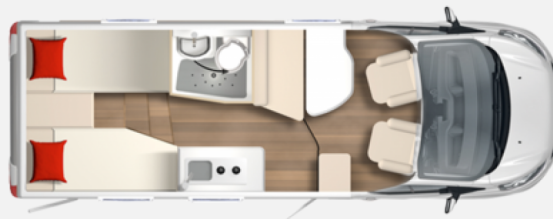

Exposé

Bürstner Lineo T 620 G *sofort verfügbar!*

79.990,- €

MwSt. ausweisbar

Fahrzeug

Grundriss

Technische Daten

Erstzulassung	20.03.2024
Anzahl der Achsen	2
Leistung	114 KW / 155 PS
km Stand	19863 km
Umweltplakette	grün
Schadstoffklasse/-norm	Euro 4
Basisfahrzeug	Ford
Motordetails	Ford Diesel
Getriebe	Automatik
Antriebsart	Frontantrieb
Anzahl Schlafplätze	3
Gesamtlänge	660 cm
Gesamtbreite	220 cm
Höhe	285 cm
Innenhöhe	198 cm
Aufbauart	Teilintegriert
techn. zul. Gesamtmasse	3500 kg
Infrastruktur	Küche WC
Liegeflächen	Seite (102/70 x 198) Heck (75/53 x 203) Heck (75 x 193)
Sitze mit Gurt	4
Kraftstoff	Diesel
Heizung	Truma Combi 4
Ladegerät	USB Ladestecker für 2 Anschlüsse A
Batterie	95 Ah - AGM Ah
Polster	Pacific
Steckdosen 230V	3
Führerscheinklasse	B
Vorbesitzer	1
Farbe	weiß
	TÜV neu, ehem. Mietfahrzeug
	Seitensitzgruppe
	Einzelbett

Irrtümer, Zwischenverkauf und Änderungen vorbehalten. Verkauf ohne evtl. abgebildete Deko.

Lineo T 620 - Klein und Kompakt mit Wohnfuhl-Flair

Das Moderne Innenraumkonzept gibt Ihren Reiseträumen ganz viel Platz.