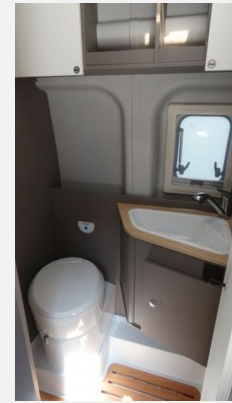

AKTION ROADfans

SOLAR 2x 110W SET INKL. LADEREGLER 1.390 €* INKL. STANDARD-EINBAU	SAT / TV INKL. 22" SMART-TV 2.150 €* INKL. STANDARD-EINBAU	KLIMA DOMETIC FRESHJET 2200 BASIC 2.090 €* INKL. STANDARD-EINBAU

www.roadfans.de/wohnmobil-werkstatt   *Angebote gültig solange der Vorrat reicht.