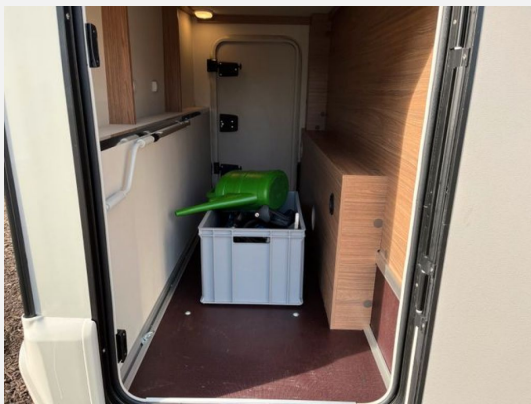

AKTION ROADfans

SOLAR 2x 110W SET INKL. LADERGLER 1.390 € INKL. STANDARD-EINBAU	SAT / TV INKL. 22" SMART-TV 2.150 € INKL. STANDARD-EINBAU	KLIMA DOMETIC FRESHJET 2200 BASIC 2.090 € INKL. STANDARD-EINBAU

www.roadfans.de/wohnmobil-werkstatt *Angebote gültig solange der Vorrat reicht.