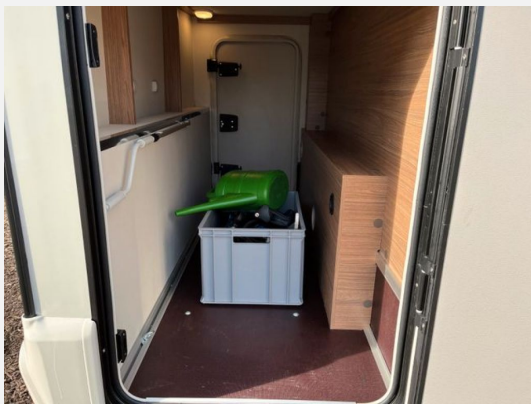

AKTION
ROADfans

  SOLAR 2x 110W SET INKL. LADERGLER 1.390 € INKL. STANDARD-EINBAU	 SAT / TV INKL. 22" SMART-TV 2.150 € INKL. STANDARD-EINBAU	 KLIMA DOMETIC FRESHJET 2200 BASIC 2.090 € INKL. STANDARD-EINBAU

www.roadfans.de/wohnmobil-werkstatt *Angebote gültig solange der Vorrat reicht.