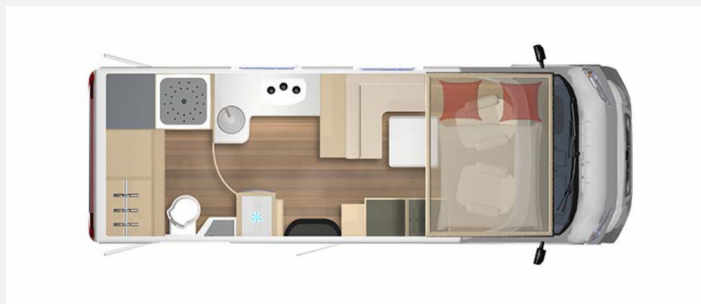

Exposé

Bürstner Lyseo Gallery TD 689 G *Weltneuheit* sofort verfügbar

113.285,- €

MwSt. ausweisbar

Fahrzeug

Grundriss

Technische Daten

Modell-/Baujahr	2023
Anzahl der Achsen	2
Leistung	103 KW / 140 PS
Umweltplakette	grün
Schadstoffklasse/-norm	Euro 6e
Basisfahrzeug	Fiat
Motordetails	Fiat Diesel
Getriebe	Schaltgetriebe
Antriebsart	Frontantrieb
Anzahl Schlafplätze	3
Gesamtlänge	690 cm
Gesamtbreite	230 cm
Höhe	299 cm
Innenhöhe	205 cm
Aufbauart	Teilintegriert
techn. zul. Gesamtmasse	3850 kg
Infrastruktur	Küche WC
Liegeflächen	Alkovenbett (150x200) Seite (120/100x155)
Sitze mit Gurt	4
Kraftstoff	Diesel
Heizung	Truma Combi 6 E
Kühlschrankvolumen	175 l
Gefriervolumen	34 l
Wasservorrat	100 l
Abwassertankvolumen	90 l
Ladegerät	USB Ladestecker für 2 Anschlüsse A
Batterie	95 Ah - AGM Ah
Polster	Catania Pure
Steckdosen 230V	3
Führerscheinklasse	C1
Farbe	grau
	L-Sitzgruppe
	Doppel-/franz. Bett

Irrtümer, Zwischenverkauf und Änderungen vorbehalten. Verkauf ohne evtl. abgebildete Deko
Der Lyseo Gallery TD 689G - Klein reisen, groß wohnen

Willkommen in Ihrer Drei-Zimmer-Wohnung mit Aussicht! Der neue Lyseo Gallery TD ist ein echter Verwandlungskünstler: Dank aufklappbarem Alkoven entsteht über dem Fahrerhaus eine komplette zweite Wohntage!