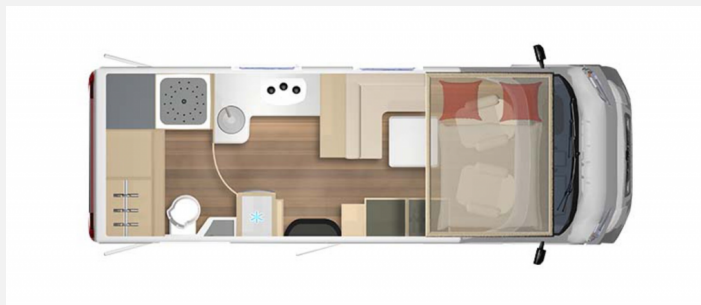

## Technische Daten

<b>Erstzulassung</b>	21.01.2025
<b>Anzahl der Achsen</b>	2
<b>Leistung</b>	103 KW / 140 PS
<b>km Stand</b>	1516 km
<b>Umweltplakette</b>	grün
<b>Schadstoffklasse/-norm</b>	Euro 6e
<b>Basisfahrzeug</b>	Fiat
<b>Motordetails</b>	Fiat Diesel
<b>Getriebe</b>	Schaltgetriebe
<b>Antriebsart</b>	Frontantrieb
<b>Anzahl Schlafplätze</b>	3
<b>Gesamtlänge</b>	690 cm
<b>Gesamtbreite</b>	230 cm
<b>Höhe</b>	299 cm
<b>Innenhöhe</b>	205 cm
<b>Aufbauart</b>	Teilintegriert
<b>techn. zul. Gesamtmasse</b>	3850 kg
<b>Infrastruktur</b>	Küche WC
<b>Liegeflächen</b>	Alkovenbett (150x200) Seite (120/100x155)
<b>Sitze mit Gurt</b>	4
<b>Kraftstoff</b>	Diesel
<b>Heizung</b>	Truma Combi 6 E
<b>Kühlschrankvolumen</b>	175 l
<b>Gefriervolumen</b>	34 l
<b>Wasservorrat</b>	100 l
<b>Abwassertankvolumen</b>	90 l
<b>Ladegerät</b>	USB Ladestecker für 2 Anschlüsse A
<b>Batterie</b>	95 Ah - AGM Ah
<b>Polster</b>	Catania Pure
<b>Steckdosen 230V</b>	3
<b>Führerscheinklasse</b>	C1
<b>Vorbesitzer</b>	1
<b>Farbe</b>	grau
	TÜV neu, Gasprüfung neu, ehem. Mietfahrzeug
	L-Sitzgruppe
	Doppel-/franz. Bett

**Der Lyseo Gallery TD 689G - Klein reisen, groß wohnen**

Willkommen in Ihrer Drei-Zimmer-Wohnung mit Aussicht! Der neue Lyseo Gallery TD ist ein echter Verwandlungskünstler: Dank aufklappbarem Alkoven entsteht über dem Fahrerhaus eine komplette zweite Wohntage!