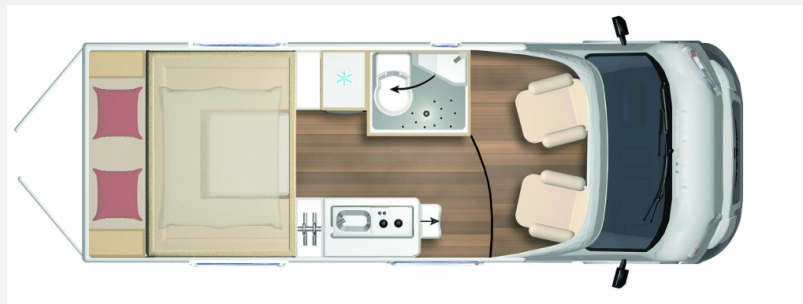

Exposé

Bürstner Eliseo C 644 *sofort verfügbar!*

79.990,- €

MwSt. ausweisbar

Fahrzeug

Grundriss

Technische Daten

Erstzulassung	05.06.2024
Anzahl der Achsen	2
Leistung	103 KW / 140 PS
km Stand	8512 km
Umweltplakette	grün
Schadstoffklasse/-norm	Euro 6d
Basisfahrzeug	Fiat
Motordetails	Miltijet 3 2,2L
Getriebe	Automatik
Antriebsart	Frontantrieb
Anzahl Schlafplätze	4
Gesamtlänge	636 cm
Gesamtbreite	208 cm
Höhe	265 cm
Innenhöhe	190 cm
Aufbauart	Campervan
Leergewicht	3154 kg
techn. zul. Gesamtmasse	3500 kg
Infrastruktur	Küche WC
Liegeflächen	Heck (135/156x204) Hubbett (138/147x183)
Sitze mit Gurt	4
Anhängerlast (gebremst)	2500 kg
Kraftstoff	Diesel
Heizung	Combi 6D
Kühlschrankvolumen	138 l
Gefriervolumen	12 l
Wasservorrat	100 l
Abwassertankvolumen	90 l
Batterie	95 AGM Ah
Polster	Catania Reef
Steckdosen 230V	3
Steckdosen USB	2
Vorbesitzer	1
Farbe	weiß
	TÜV neu, ehem. Mietfahrzeug
	Rundsitzgruppe
	Hubbett, Doppelbett quer

Irrtümer, Zwischenverkauf und Änderungen vorbehalten. Verkauf ohne evtl. abgebildete Deko.

Eliseo C 644 - Mehr als ein Camper Van

Egal ob sportliche Aktivitäten, Wochenendtrip oder Sommerurlaub – der Eliseo ist Ihr Wohnvan für all Ihre Abenteuer.

Eliseo Paket:

- Elektrische Einstiegsstufe
- Fahrerhausverdunklung
- Fliegenschutzplissee
- Markise anthrazit 3,75 m
- Kleiderstange in Nasszelle

Fiat Komfort Paket II:

- Klimaanlage Fahrerhaus automatisch
- Heckkamera
- Elektronische Handbremse
- Instrumententafel mit Chromringen
- Radio Fiat 10 Zoll Navi + Touchscreen
- Digitale Instrumentenanzeige als 7" TFT - Farbdisplay
- Induktionsladestation für Smartphones