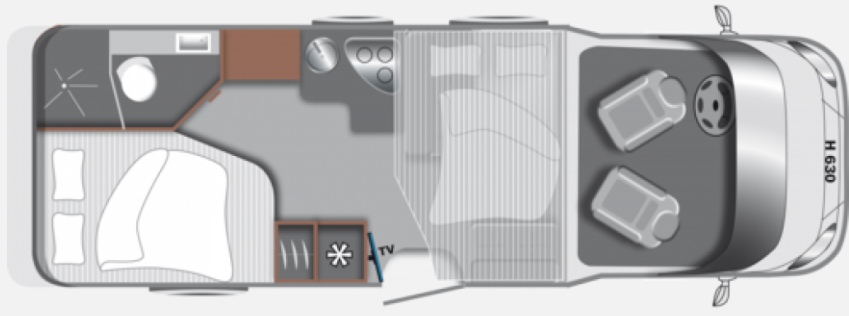

Exposé

LMC Tourer Lift H 630

~~81.125,-€~~ **75.000,- €**

MwSt. ausweisbar

Fahrzeug

Fahrzeug im Vorlauf

Teilweise noch
anpassbar!

Grundriss

Technische Daten

Modell-/Baujahr	2024, 2024
Anzahl der Achsen	2
Leistung	121 KW / 165 PS
Umweltplakette	grün
Schadstoffklasse/-norm	Euro 6d-final
Basisfahrzeug	Citroen Jumper
Getriebe	Schaltgetriebe
Antriebsart	Frontantrieb
Anzahl Schlafplätze	4
Aufbauart	Teilintegriert
Leergewicht	2900 kg
Masse in fahrber. Zustand	2958 kg
techn. zul. Gesamtmasse	3500 kg
Infrastruktur	Küche WC
Sitze mit Gurt	4
Anhängerlast (gebremst)	2000 kg
Kraftstoff	Diesel
Polster	Moon
Führerscheinklasse	B
Farbe	weiß
	Seitensitzgruppe
	Hubbett, Doppelbett längs