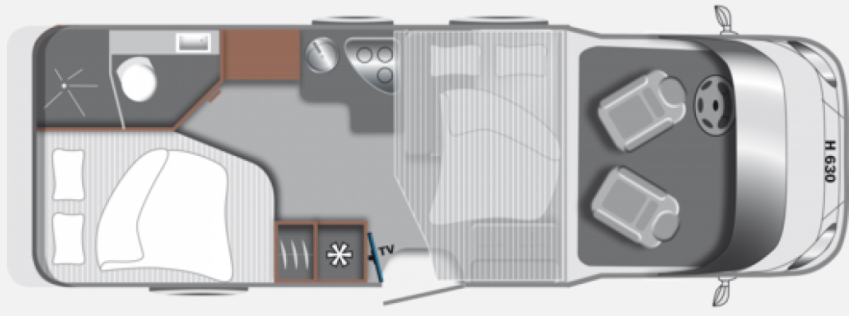

Technische Daten

Modell-/Baujahr	2024, 2024
Anzahl der Achsen	2
Leistung	121 KW / 165 PS
Umweltplakette	grün
Schadstoffklasse/-norm	Euro 6d-final
Basisfahrzeug	Citroen Jumper
Getriebe	Schaltgetriebe
Antriebsart	Frontantrieb
Anzahl Schlafplätze	4
Aufbauart	Teilintegriert
Leergewicht	2900 kg
Masse in fahrber. Zustand	2958 kg
techn. zul. Gesamtmasse	3500 kg
Infrastruktur	Küche WC
Sitze mit Gurt	4
Anhängerlast (gebremst)	2000 kg
Kraftstoff	Diesel
Polster	Moon
Führerscheinklasse	B
Farbe	weiß
	Seitensitzgruppe
	Hubbett, Doppelbett längs