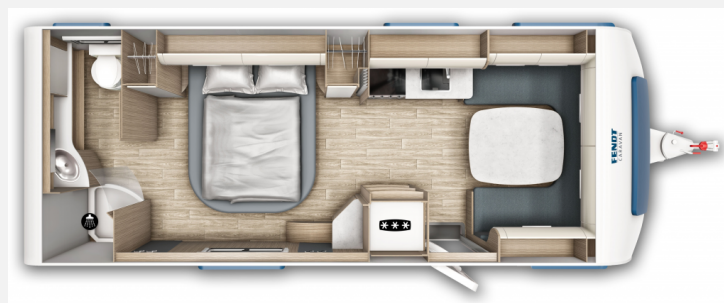

## Fendt Tendenza 650 SFD

**37.200,- €**

MwSt. ausweisbar

Fahrzeug

Grundriss

**Technische Daten**

<b>Modell-/Baujahr</b>	2023
<b>Anzahl der Achsen</b>	2
<b>Anzahl Schlafplätze</b>	4
<b>Gesamtlänge</b>	855 cm
<b>Gesamtbreite</b>	250 cm
<b>Höhe</b>	265 cm
<b>Innenhöhe</b>	198 cm
<b>Umlaufmaß</b>	1126 cm
<b>Aufbaulänge</b>	741 cm
<b>Leergewicht</b>	1709 kg
<b>Masse in fahrber. Zustand</b>	1754 kg
<b>techn. zul. Gesamtmasse</b>	2500 kg
<b>Zuladung</b>	746 kg
<b>Liegeflächen</b>	Bug (162 / 151 x 230) Heck (190 x 150)
<b>Heizung</b>	Truma Combi 6
<b>Kühlschrankvolumen</b>	177 l
<b>Wasservorrat</b>	45 l
<b>Abwassertankvolumen</b>	24 l
<b>Polster</b>	Vivara
	Rundsitzgruppe
	Doppelbett quer

## Beschreibung

Fendt Tendenza 650 SFD Modell 2023 mit einem Queensbett, einer schönen Küchenzeile mit Backofen plus Grillfunktion, einer gemütlichen Rundsitzgruppe und ein Heckbad. Polster Vivara

Natürlich hat auch diese Baureihe wieder die umfangreiche Grundausstattung mit Antischlingerkupplung, Auflaufbremssystem mit automatischer Bremsnachstellung, Ein-Schlüssel-Schließsystem, Ausstellfenster doppelt verglast und getönt, Beleuchtung LED, Lattenroste mit vollflexiblen und dauerelastischen Gelenkbrücken sowie Härteeinstellung, Komfortschaummatratze, PVC-Bodenbelag, Teppichboden gekettelt, Staukästen mit Soft-Close-Scharnieren, TV-Kabelverlegung, Slim-Tower-Kompressor-Kühlschrank, Fliegenschutztür, Alufelgen uvm.,