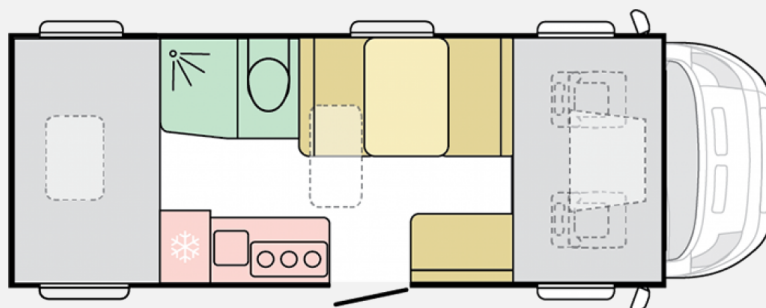

Exposé

Adria Coral XL Axess 600 DP RM35

98.345,- €

MwSt. ausweisbar

Fahrzeug

Grundriss

Technische Daten

Modell-/Baujahr	2023, 2023
Anzahl der Achsen	2
Leistung	103 KW / 140 PS
Schadstoffklasse/-norm	Euro 6d-final
Basisfahrzeug	Citroën
Motordetails	2,2L / 140 PS / 35L
Getriebe	Schaltgetriebe
Antriebsart	Frontantrieb
Anzahl Schlafplätze	6
Gesamtlänge	700 cm
Gesamtbreite	230 cm
Höhe	307 cm
Innenhöhe	235 cm
Aufbauart	Alkoven
Masse in fahrber. Zustand	3062 kg
techn. zul. Gesamtmasse	3500 kg
Infrastruktur	Küche WC
Liegeflächen	Heck (210x140) Alkovenbett (210x140) Mitte (210x120-110)
Sitze mit Gurt	6
Kraftstoff	Diesel
Heizung	Truma Combi 6E
Kühlschrankvolumen	142 l
Wasservorrat	100 l
Abwassertankvolumen	85 l
Polster	Arno
Führerscheinklasse	B
Farbe	weiß
	ehem. Mietfahrzeug
	Seitensitzgruppe
	Doppel-/franz. Bett, Doppelbett quer