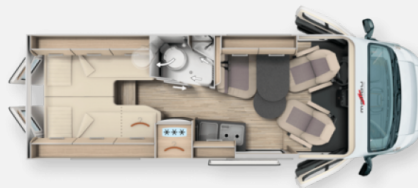

Exposé

Malibu Compact 600 LE

72.252,- €

MwSt. ausweisbar

Fahrzeug

CAMPING WORLD® NEUGEBAUER

**COMING
SOON!**

carthago
Das Reisemobil.
PREMIUMPARTNER

ETRVSCO

malibu
A COMPANY OF CARTHAGO

**NIESMANN
+ BISOFF**
PREMIUMPARTNER

TISCHER
FREIZEITFAHRZEUGE

Grundriss