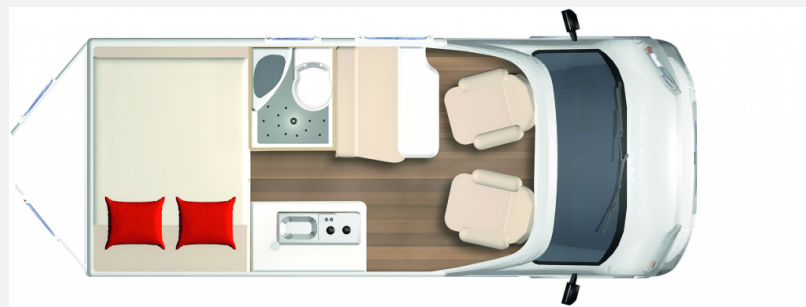

Exposé

Bürstner Lineo C 550 *sofort verfügbar!*

69.990,- €

MwSt. ausweisbar

Fahrzeug

Grundriss

Technische Daten

Erstzulassung	20.03.2024
Anzahl der Achsen	2
Leistung	96 KW / 130 PS
km Stand	5451 km
Umweltplakette	grün
Schadstoffklasse/-norm	Euro 6d-final
Basisfahrzeug	Ford Transit
Motordetails	Ford Diesel 2.0 EcoBlue
Getriebe	Automatik
Antriebsart	Frontantrieb
Anzahl Schlafplätze	3
Gesamtlänge	553 cm
Gesamtbreite	206 cm
Höhe	288 cm
Innenhöhe	199 cm
Aufbauart	Campervan
techn. zul. Gesamtmasse	3500 kg
Infrastruktur	Küche WC
Liegeflächen	Heck (190x125) Seite (176x85- 70)
Sitze mit Gurt	4
Kraftstoff	Diesel
Heizung	Truma Combi 4
Kühlschrankvolumen	54, l
Gefriervolumen	7,5 l
Wasservorrat	100 l
Abwassertankvolumen	75 l
Ladegerät	1 x USB-Steckdose mit 2 Anschlüssen A
Batterie	95 Ah Ah
Polster	Amaro Reef
Steckdosen 230V	3
Steckdosen 12V	0
Führerscheinklasse	B
Vorbesitzer	1
Farbe	silber
	TÜV neu, ehem. Mietfahrzeug
	Seitensitzgruppe
	Doppelbett quer

Irrtümer, Zwischenverkauf und Änderungen vorbehalten. Verkauf ohne evtl. abgebildete Deko

Der Lineo C 550 auf Ford Transit - Einsteigen und Lieblingsorte entdecken

Im brandneuen Bürstner Lineo C 590 fühlen Sie sich einfach gut aufgehoben.

- Sitzbezüge Fahrerhaus wie Wohnraum
- Beifahrerairbag
- Camper Premium Paket

Ausstattungspaket ohne Schlafdach:

- Elektrische Einstiegsstufe
- Fahrerhausverdunklung
- Fliegenschutzplissee
- Midi Heki

Sonderausstattung: