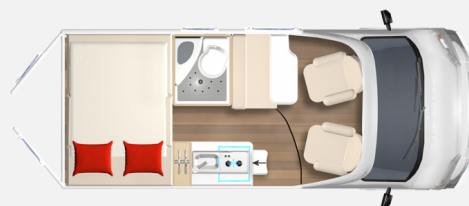

Exposé

Bürstner Campeo C 540 Black Forest

66.590,- €

MwSt. ausweisbar

Fahrzeug

Grundriss

Technische Daten

Erstzulassung	31.05.2024
Anzahl der Achsen	2
Leistung	121 KW / 165 PS
km Stand	7562 km
Umweltplakette	grün
Schadstoffklasse/-norm	Euro 6e
Basisfahrzeug	Citroen Jumper
Motordetails	Citroen 2,2 Blue HDI
Getriebe	Schaltgetriebe
Antriebsart	Frontantrieb
Anzahl Schlafplätze	3
Gesamtlänge	541 cm
Gesamtbreite	208 cm
Höhe	265 cm
Innenhöhe	190 cm
Aufbauart	Campervan
Masse in fahrber. Zustand	2657 kg
techn. zul. Gesamtmasse	3300 kg
Infrastruktur	Küche WC
Liegeflächen	Seite (180x80) Heck (197x133-130)
Sitze mit Gurt	4
Anhängerlast (gebremst)	2500 kg
Kraftstoff	Diesel
Heizung	Truma Combi 4
Kühlschrankvolumen	62 l
Gefriervolumen	7,5 l
Wasservorrat	100 l
Abwassertankvolumen	90 l
Ladegerät	1 x USB-Steckdose mit 2 Anschlüssen A
Batterie	95 Ah
Polster	Black Forest
Steckdosen 230V	3
Führerscheinklasse	B
Vorbesitzer	1
Farbe	weiß
	TÜV neu, ehem. Mietfahrzeug
	Seitensitzgruppe

Campeo Paket:

- Elektrische Einstiegsstufe
- Fahrerhausverdunklung
- Fliegenschutzplissee für schiebetür
- Midi Heki

Black Forest Paket Citroen:

- Aluminiumrahmenfenster
- Spoilerschutzrohr
- Alufelgen Citroen 16 Zoll Light
- Aufkleber Black Forest
- Black Forest
- Kissen Black Forest
- Black Forest Spannbettuch Festbett
- Wandtaschen Nasszelle u. Schlafbereich