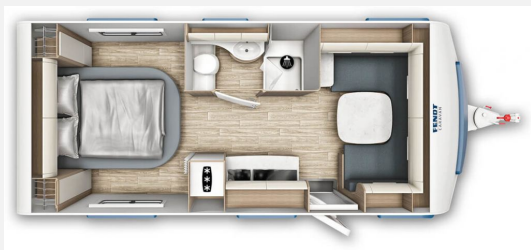

Beschreibung

1. City-Wasseranschluss für 45 l Frischwassertank
   - Diebstahlsicherung Fullstop mechanisch
   - Stabilformstützen verzinkt mit BigFoot (AL-KO)
   - Ersatzradhalterung im Flaschenkasten
   - Gewichtserhöhung 2.000 kg AAA (Fahrwerk, Bereifung, Alufelgen)
   - Matratzen: Klima-Komfortschaum(7 Zonen) für Einzel-/franz.Betten
   - Bluetooth Soundsystem mit zwei Lautsprechern
   - Batteriepaket IV (75 Ah) (Laderegler 8-15A, Batterie 75 Ah, Trennschalter und Trennrelais für Tiefenentladungsschutz der Batterie, spezielle Schaltung für autarke Stromversorgung der serienmäßigen 12 V Verbraucher, Batteriesensor zur Übertragung der relevanten Batteriedaten auf die Fendt-Caravan App, Laden mit 230 V)
   - Universal-Vorzeltsteckdose (230V/12V/TV)
   - TV-Halter Sky mit Gelenkarm
   - Ausstellfenster ThermoBlack
2. Irrtümer und Änderungen vorbehalten

Ausstattung

Irrtümer und Änderungen vorbehalten

Bilder

Verkäufer

Schwarz Mobile Freizeit GmbH & Co. KG
Herr Dirk Neu
Segeberger Strasse 5
23863 Kayhude

☎ 040-639170815

☎ 040-639170897

✉ caraworld@transfer.syscara.com