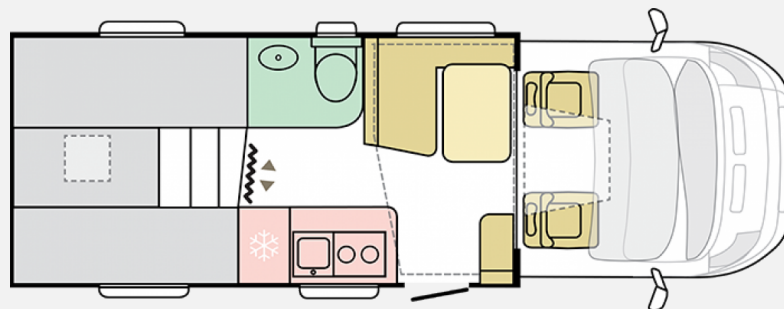

Grundriss

Technische Daten

Modell-/Baujahr	2023
Erstzulassung	29.02.2024
Anzahl der Achsen	2
Leistung	103 KW / 140 PS
km Stand	10000 km
Schadstoffklasse/-norm	Euro 6
Basisfahrzeug	Citroen Jumper
Motordetails	2.2/140/35L
Getriebe	Schaltgetriebe
Antriebsart	Frontantrieb
Anzahl Schlafplätze	5
Gesamtlänge	699 cm
Gesamtbreite	238 cm
Höhe	310 cm
Innenhöhe	198 cm
Aufbauart	Teilintegriert
Masse in fahrber. Zustand	3140 kg
techn. zul. Gesamtmasse	3500 kg
Infrastruktur	Küche WC
Liegeflächen	Hubbett (200x122-100) Heck (203x83) Heck (197x83) Heck (178x42)
Sitze mit Gurt	4
Kraftstoff	Diesel
Heizung	Truma Heizung Combi 6E / Elektrische Fußbodenheizung
Kühlschranksvolumen	140 l
Wasservorrat	115 l
Abwassertankvolumen	85 l
Batterie	100 Ah
Führerscheinklasse	B
Farbe	weiß
	ehem. Mietfahrzeug
	Mittelsitzgruppe
	Etagenbett, Hubbett