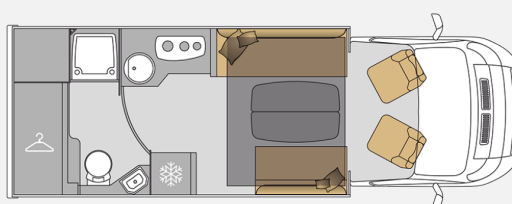

Exposé

Mooveo TEI 70DH 140 PS Schalter

83.490,- €

MwSt. ausweisbar

Fahrzeug

Grundriss

Technische Daten

Modell-/Baujahr	2023
Verfügbarkeit in	14 Tagen ab Bestellung
Anzahl der Achsen	2
Leistung	103 KW / 140 PS
km Stand	50 km
Umweltplakette	grün
Schadstoffklasse/-norm	Euro 6d-final
Basisfahrzeug	Citroen Jumper
Motordetails	Citroen Jumper 2,2 l Blue HDI
Getriebe	Schaltgetriebe
Antriebsart	Frontantrieb
Anzahl Schlafplätze	4
Gesamtlänge	699 cm
Gesamtbreite	230 cm
Höhe	293 cm
Innenhöhe	190 cm
Aufbauart	Teilintegriert
techn. zul. Gesamtmasse	3500 kg
Infrastruktur	Küche WC
Liegeflächen	Hubbett (160x200)
Sitze mit Gurt	4
Kraftstoff	Diesel
Heizung	Truma Combi 6
Kühlschrankvolumen	160 l
Wasservorrat	110 l
Wasservorrat (inkl. Boiler)	130 l
Abwassertankvolumen	95 l
Batterie	105 Ah
Polster	Plume/Lin
Führerscheinklasse	B
Farbe	weiß
	Hubbett