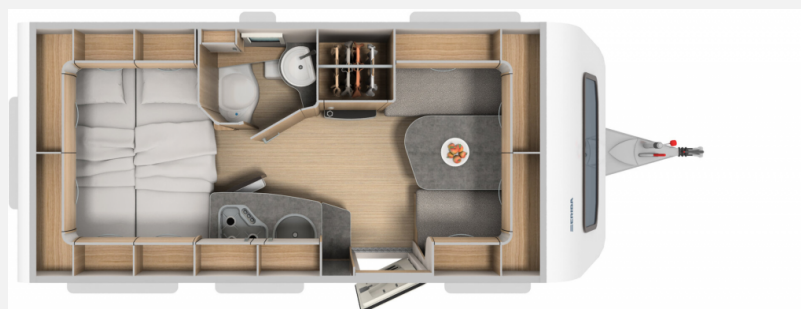

Exposé

Hymer Eriba Nova Light 425 Auflastung 1.500 kg

23.990,- €

MwSt. ausweisbar

Fahrzeug

Grundriss