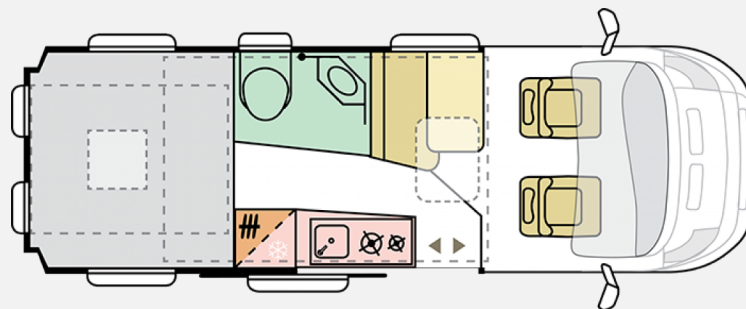

Grundriss

Technische Daten

Modell-/Baujahr	2024, 2024
Anzahl der Achsen	2
Leistung	103 KW / 140 PS
km Stand	15 km
Schadstoffklasse/-norm	Euro 6d-Temp
Basisfahrzeug	Citroen Jumper
Motordetails	BlueHDi 140; Euro 6-2
Getriebe	Schaltgetriebe
Antriebsart	Frontantrieb
Anzahl Schlafplätze	4
Gesamtlänge	636 cm
Gesamtbreite	205 cm
Höhe	274 cm
Innenhöhe	190 cm
Aufbauart	Campervan
Masse in fahrber. Zustand	3252 kg
techn. zul. Gesamtmasse	3500 kg
Infrastruktur	Küche WC
Liegeflächen	Aufstelldach (200x120) Hubbett (190x175-130)
Sitze mit Gurt	4
Kraftstoff	Diesel
Heizung	Dieselheizung Webasto AirTop
Kühlschranksvolumen	84 l
Wasservorrat	100 l
Abwassertankvolumen	70 l
Batterie	100 Ah
Führerscheinklasse	B
Farbe	grau
	Seitensitzgruppe
	Doppel-/franz. Bett, Hubbett