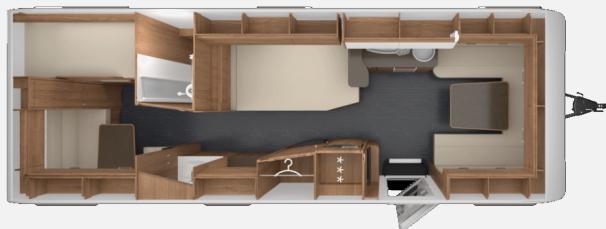

Exposé

Tabbert Da Vinci 700 KD Design Exterieur Paket

43.990,- €

MwSt. ausweisbar

Fahrzeug

Grundriss

Technische Daten

Modell-/Baujahr	2023, 2023
Anzahl der Achsen	1
Anzahl Schlafplätze	7
Gesamtlänge	948 cm
Gesamtbreite	250 cm
Höhe	265 cm
Innenhöhe	196 cm
Leergewicht	2092 kg
Masse in fahrber. Zustand	2142 kg
techn. zul. Gesamtmasse	2760 kg
Zuladung	618 kg
Infrastruktur	Küche WC
Liegeflächen	Bug (216x166/160) Mitte (199x121/141) Heck (192x110/57)
Heizung	Truma S 5004
Kühlschrankvolumen	177 l
Wasservorrat	45.00 l
Polster	Kunstleder Maroon Leaf
Steckdosen 230V	7
Steckdosen 12V	1
Farbe	weiß
	Seitensitzgruppe
	Doppel-/franz. Bett, Etagenbett

* Sonderpolster GREY STRIPES BLACK SELECTION

* Gewichtserhöhung auf 2.760 Kg

* Insektenschutztür

* **Ambiente-Paket (DaVinci)**

– Ambientebeleuchtung

– Beleuchtete Einstiegsstufe

– Rollhalter an Küchenrückwand