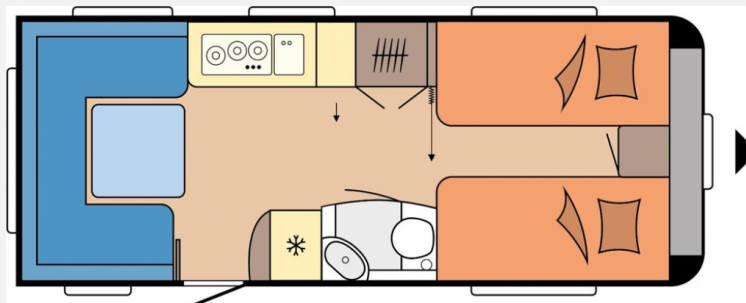

Exposé

Hobby Prestige 560 UL

33.400,- €

MwSt. ausweisbar

Fahrzeug

Grundriss

Technische Daten

Modell-/Baujahr	2023
Anzahl Schlafplätze	4
Gesamtlänge	752 cm
Gesamtbreite	250 cm
Höhe	264 cm
Umlaufmaß	1012 cm
Aufbaulänge	635 cm
Masse in fahrber. Zustand	1532 kg
techn. zul. Gesamtmasse	2000 kg
Zuladung	468 kg
Auflastung	2000 kg
Heizung	Truma Combi 6
Wasservorrat	47 l
Abwassertankvolumen	23 l
Polster	Viva
Steckdosen 230V	9
	Einzelbett

Beschreibung

- 2.000 kg Auflastung mit technischer Änderung für Einachser, inkl. Leichtmetallfelgen Silber
- Bettverbreiterung für Einzelbetten inkl. Polster
- Einsäulenhübtisch mit innovativer Einhandbedienung
- Gasdruckregler TRUMA DuoControl inkl. Umschaltautomatik, Crash-Sensor und Gasfilter
- Fernsehgelenkhalter inkl. benötigter Anschlüsse, ohne Videokabel (Cinch)
- Inkl. Überführung und Zulassungsdokumente
- **Listenpreis: 36.868,00**