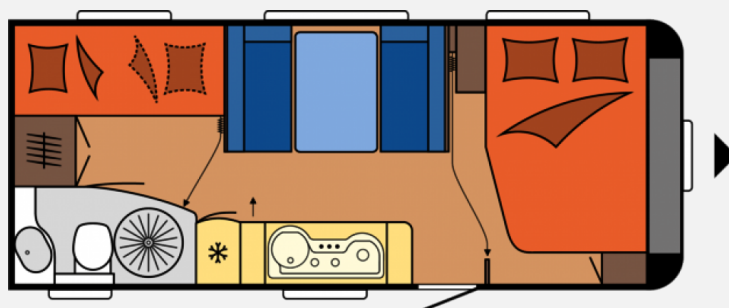

Exposé

Hobby De Luxe 545 KMF Mietwagen 2023

26.900,- €

MwSt. ausweisbar

Fahrzeug

Grundriss

Technische Daten

Modell-/Baujahr	2023, 2023
Erstzulassung	07.07.2023
Anzahl der Achsen	1
Anzahl Schlafplätze	3
Gesamtlänge	743 cm
Gesamtbreite	250 cm
Höhe	264 cm
Innenhöhe	195 cm
Umlaufmaß	1003 cm
Aufbaulänge	626 cm
Masse in fahrber. Zustand	1422 kg
techn. zul. Gesamtmasse	1600 kg
Auflastung	2000 kg
Infrastruktur	WC
Liegeflächen	Bug (200 × 138 / 109) Seite (198 × 112) Etagenbett (2 × 185 × 70)
Heizung	TRUMA Combi 6
Kühlschrankvolumen	121 l
Gefriervolumen	12 l
Wasservorrat	47 l
Abwassertankvolumen	24 l
	TÜV neu
	Doppel-/franz. Bett, Etagenbett

Beschreibung

Sonderausstattungen:

- Auflastung 2.000 kg
- Vorbereitung Dachklimaanlage
- USB Doppelladesteckdose
- Fernsehgelekhalter

Einsatz als Mietwagen in der Saison 2023

Irrtümer und Änderungen vorbehalten