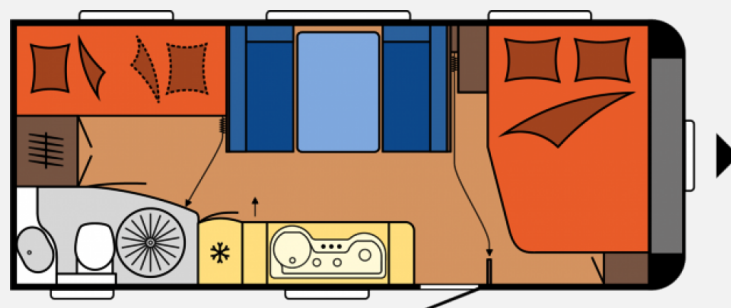

## Hobby De Luxe 545 KMF Mietwagen 2023

**26.900,- €**

MwSt. ausweisbar

Fahrzeug

Grundriss