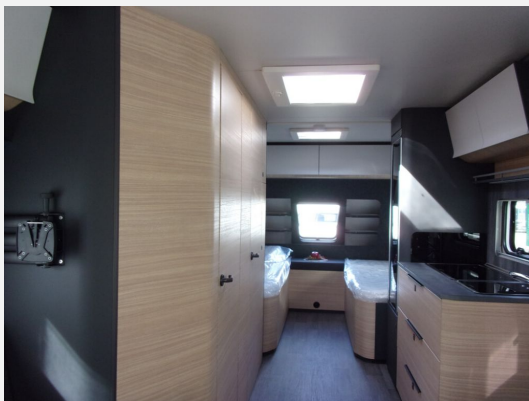

**Exposé**

**Hobby Maxia 585 UL**

**35.800,- €**

MwSt. ausweisbar

**Fahrzeug**

**Grundriss**

**Technische Daten**

<b>Modell-/Baujahr</b>	2023
<b>Anzahl Schlafplätze</b>	4
<b>Gesamtlänge</b>	769 cm
<b>Gesamtbreite</b>	250 cm
<b>Höhe</b>	265 cm
<b>Umlaufmaß</b>	1029 cm
<b>Aufbaulänge</b>	652 cm
<b>Masse in fahrber. Zustand</b>	1551 kg
<b>techn. zul. Gesamtmasse</b>	2000 kg
<b>Zuladung</b>	449 kg
<b>Auflastung</b>	2000 kg
<b>Heizung</b>	TRUMA Combi 6
<b>Wasservorrat</b>	47 l
<b>Abwassertankvolumen</b>	23 l
<b>Polster</b>	Pico
<b>Steckdosen 230V</b>	9
	Einzelbett

## Bilder