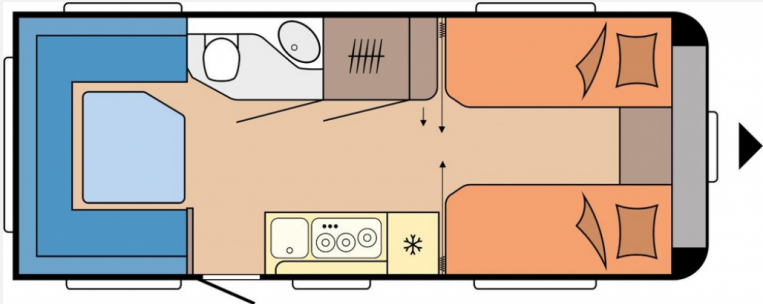

**Exposé**

**Hobby Maxia 585 UL**

**35.800,- €**

MwSt. ausweisbar

**Fahrzeug**

**Grundriss**

**Technische Daten**

<b>Modell-/Baujahr</b>	2023
<b>Anzahl Schlafplätze</b>	4
<b>Gesamtlänge</b>	769 cm
<b>Gesamtbreite</b>	250 cm
<b>Höhe</b>	265 cm
<b>Umlaufmaß</b>	1029 cm
<b>Aufbaulänge</b>	652 cm
<b>Masse in fahrber. Zustand</b>	1551 kg
<b>techn. zul. Gesamtmasse</b>	2000 kg
<b>Zuladung</b>	449 kg
<b>Auflastung</b>	2000 kg
<b>Heizung</b>	TRUMA Combi 6
<b>Wasservorrat</b>	47 l
<b>Abwassertankvolumen</b>	23 l
<b>Polster</b>	Pico
<b>Steckdosen 230V</b>	9
	Einzelbett