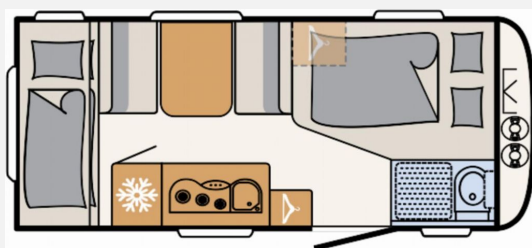

Beschreibung

- Dusch-Paket (Duschausstattung inkl. Duscharmatur und -vorhang, City-Wasseranschluss)
- Touring-Paket (Fliegengittertüre, Warmluftanlage, Dachhaube inkl. Beleuchtung, 700 x 500 mm)
- Einbau Klimaanlage vorbereitet
- Auflastung 1.700 kg (inkl. Stahlrad 195 R14 C LI106)
- Wohnwelt Fyn

Irrtümer und Änderungen vorbehalten

Ausstattung

- Antischlingerkupplung
- GFK-Dach
- WC

Irrtümer und Änderungen vorbehalten

Bilder

Verkäufer

Neuss GmbH
Herr Hans-Peter Neuss
Thanners 7
87509 Immenstadt

☎ 08379 929420

FAX 08379 1369

✉ info@camping-neuss.de