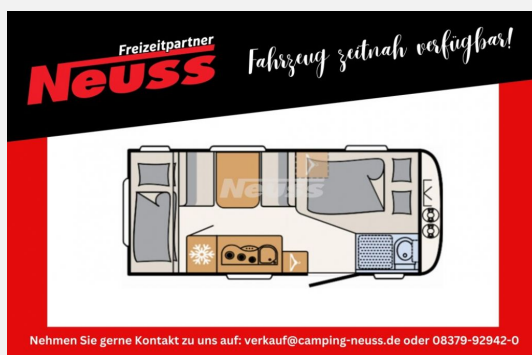

Beschreibung

- Dusch-Paket (Duschausstattung inkl. Duscharmatur und -vorhang, City-Wasseranschluss)
- Touring-Paket (Fliegengittertüre, Warmluftanlage, Dachhaube inkl. Beleuchtung, 700 x 500 mm)
- Einbau Klimaanlage vorbereitet
- Auflastung 1.700 kg (inkl. Stahlrad 195 R14 C LI106)
- Wohnwelt Fyn

Irrtümer und Änderungen vorbehalten

Ausstattung

- Antischlingerkupplung
- GFK-Dach
- WC

Irrtümer und Änderungen vorbehalten

Bilder

Verkäufer

Neuss GmbH
Herr Hans-Peter Neuss
Thanners 7
87509 Immenstadt

☎ 08379 929420

FAX 08379 1369

✉ info@camping-neuss.de