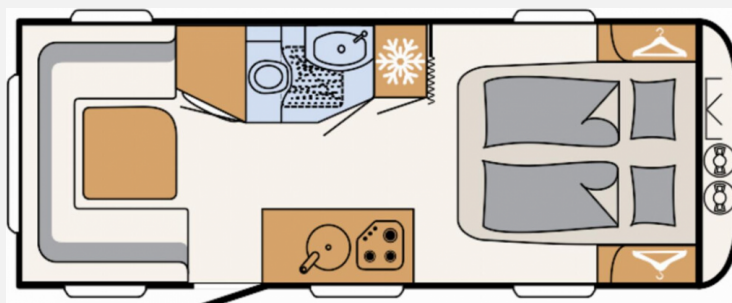

Exposé

Dethleffs Nomad 530 DR

31.900,- €

MwSt. ausweisbar

Fahrzeug

Grundriss

Technische Daten

Modell-/Baujahr	2023
Anzahl Schlafplätze	4
Gesamtlänge	788 cm
Gesamtbreite	230 cm
Höhe	265 cm
Innenhöhe	198 cm
Umlaufmaß	1048 cm
Aufbaulänge	650 cm
Masse in fahrber. Zustand	1434 kg
techn. zul. Gesamtmasse	2000 kg
Zuladung	566 kg
Heizung	S 5004
Polster	Champion
Steckdosen 230V	9
Steckdosen USB	1
	Queensbett

Beschreibung

- Dusch-Paket (Duschausstattung inkl. Duscharmatur und -vorhang, City-Wasseranschluss)
- Sicherheits-Gasdruckregler DuoControl mit Crash Sensor und Gasreglerbeheizung EisEx
- Einbau Klimaanlage vorbereitet
- Stauraumklappe hinten rechts 1069x299 mm
- Auflastung 2.000 kg (inkl. Alurad 225/70 R15 C LI112)
- Wohnwelt Champion