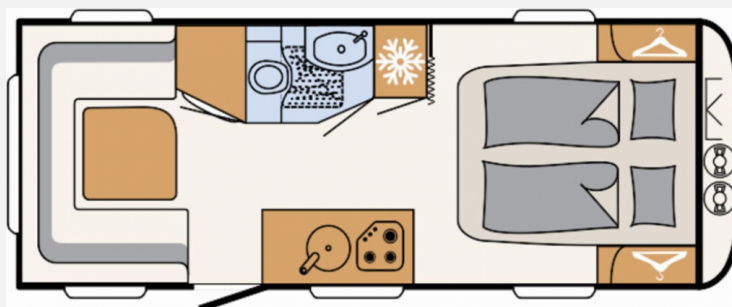

**KLIMA  
GESCHENK!**

inkl. Einbau!

**VERLÄNGERT BIS 8. SEPTEMBER!**

im Aktionszeitraum bis 08.09.2024\*

Grundriss

Technische Daten

<b>Modell-/Baujahr</b>	2023
<b>Anzahl Schlafplätze</b>	4
<b>Gesamtlänge</b>	788 cm
<b>Gesamtbreite</b>	230 cm
<b>Höhe</b>	265 cm
<b>Umlaufmaß</b>	1048 cm
<b>Aufbaulänge</b>	650 cm
<b>Masse in fahrber. Zustand</b>	1434 kg
<b>techn. zul. Gesamtmasse</b>	2000 kg
<b>Zuladung</b>	566 kg
<b>Heizung</b>	S 5004
<b>Polster</b>	Champion
<b>Steckdosen 230V</b>	9
	Doppel-/franz. Bett

Beschreibung

- Dusch-Paket (Duschausstattung inkl. Duscharmatur und -vorhang, City-Wasseranschluss)
- Sicherheits-Gasdruckregler DuoControl mit Crash Sensor und Gasreglerbeheizung EisEx
- Einbau Klimaanlage vorbereitet
- Stauraumklappe hinten rechts 1069x299 mm
- Auflastung 2.000 kg (inkl. Alurad 225/70 R15 C LI112)
- Wohnwelt Champion