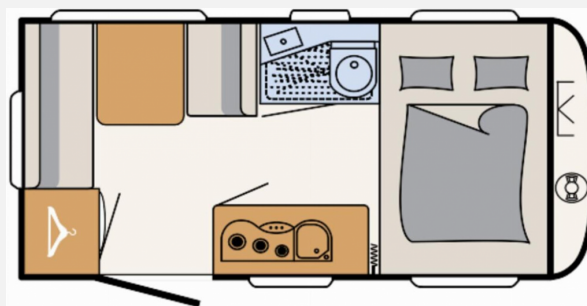

KLIMA VERLÄNGERT BIS 8. SEPTEMBER!

GESCHENKT!

inkl. Einbau!

im Aktionszeitraum bis 08.09.2024*

Grundriss

Technische Daten

Modell-/Baujahr	2023
Anzahl Schlafplätze	3
Gesamtlänge	634 cm
Gesamtbreite	230 cm
Höhe	261 cm
Umlaufmaß	918 cm
Aufbaulänge	513 cm
Masse in fahrber. Zustand	1164 kg
techn. zul. Gesamtmasse	1700 kg
Zuladung	536 kg
Polster	Fyn
Steckdosen 230V	8
Steckdosen 12V	1
	Doppel-/franz. Bett

Beschreibung

- Touring-Paket (Warmwasserversorgung, Fliegengittertüre, Warmluftanlage, Dachhaube inkl. Beleuchtung, 700 x 500 mm)
 - Auflastung 1.700 kg (inkl. Stahlrad 195 R14 C LI106)
 - Einbau Klimaanlage vorbereitet
 - Wohnwelt Fyn
- Irrtümer und Änderungen vorbehalten