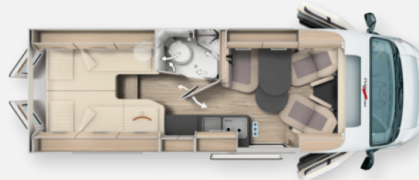

malibu
a company of carthago

**NIESMANN
+ BISOFF**

TISCHER
FREIZEITFAHRZEUGE

Grundriss

Technische Daten

Leistung	103 KW / 140 PS
Schadstoffklasse/-norm	keine
Basisfahrzeug	FIAT Ducato
Anzahl Schlafplätze	2
Gesamtlänge	636 cm
Gesamtbreite	205 cm
Höhe	259 cm
Aufbauart	Campervan
Masse in fahrber. Zustand	2980 kg
techn. zul. Gesamtmasse	3500 kg
Zuladung	1205 kg
Infrastruktur	Küche WC
Sitze mit Gurt	4
Anhängerlast (gebremst)	2500 kg
Kraftstoff	Diesel
Wasservorrat	100.00 l
Abwassertankvolumen	92.00 l
Polster	Wohnraumstoff Ancona
	Seitensitzgruppe
	Einzelbett