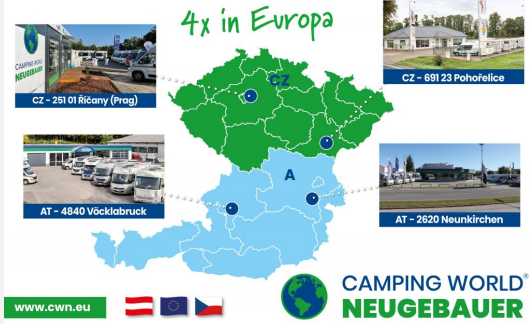

So finden Sie uns: