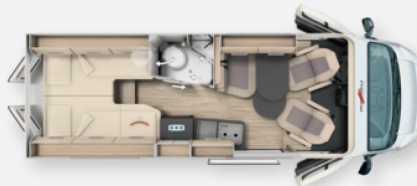

Exposé

Malibu Diversity 640 LE K -

86.417,- €

MwSt. ausweisbar

Fahrzeug

CAMPING WORLD®
NEUGEBAUER

bereits
4x in Europa

carthago®
Das Reisemobil.

ETRVSCO

malibu
a company of carthago

NIESMANN
+ BISCHOFF

TISCHER
FREIZEITFAHRZEUGE

Grundriss