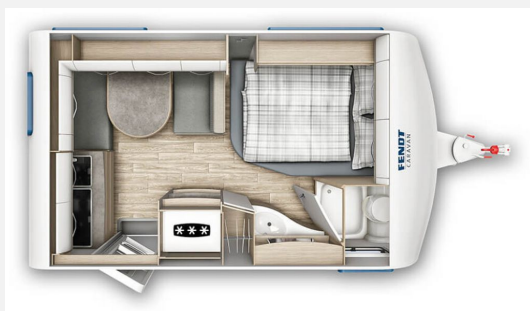

Beschreibung

1. Fliegenschutztüre
   - Deko-Paket I (Deko-Paket I (2 Filzkörbchen, 2 Kissen, Tischset 2?teilig).)
   - Gewichtserhöhung 1.700 kg AAA (Fahrwerk, Bereifung)
   - Spannbetttuch Einzel- /franz.Betten
   - TV-Halter Sky mit Gelenkarm
2. Irrtümer und Änderungen vorbehalten

Ausstattung

Irrtümer und Änderungen vorbehalten

Bilder

Verkäufer

Schwarz Mobile Freizeit GmbH & Co. KG
Herr Dirk Neu
Segeberger Strasse 5
23863 Kayhude

☎ 040-639170815

☎ FAX 040-639170897

✉ caraworld@transfer.syscara.com