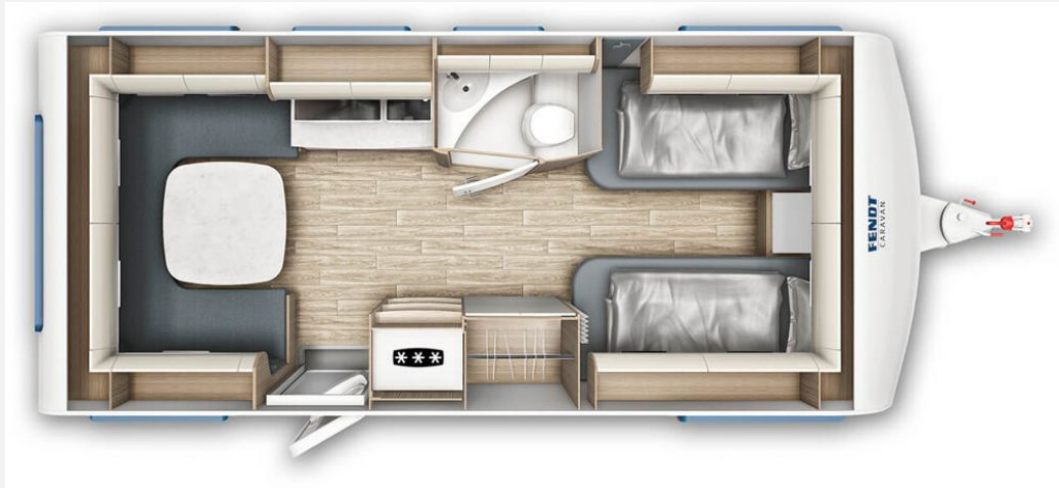

Exposé

Fendt Tendenza 560 SG

44.585,- €

MwSt. ausweisbar

Fahrzeug

Technische Daten

Modell-/Baujahr	2023
Anzahl Schlafplätze	4
Gesamtlänge	772 cm
Gesamtbreite	250 cm
Höhe	266 cm
Umlaufmaß	1034 cm
Aufbaulänge	657 cm
Masse in fahrber. Zustand	1597 kg
techn. zul. Gesamtmasse	2000 kg
Zuladung	403 kg
Heizung	Truma Combi 6
Kühlschrankvolumen	154.00 l
Polster	Cannes
	Einzelbett

Beschreibung

- Shower-Paket IV
- Stabilformstützen verzinkt mit BigFoot (AL-KO)
- Gewichtserhöhung 2.000 kg AAA (Fahrwerk, Bereifung, Alufelgen)
- Ersatzradhalterung im Flaschenkasten
- Außenstauklappe 999 x 419 (Bug links)
- Einzelbettauszug mit Liegepolster
- Matratzen: Klima-Komfortschaum(7 Zonen) für Einzel-/franz.Betten
- Gasregler Duo-Control CS mit Gasfilter (Truma)
- Kleiderschrankbeleuchtung mit Bewegungssensor und Ladekabel
- Bluetooth Soundsystem mit zwei Lautsprechern
- Universal-Vorzeltsteckdose (230V/12V/TV)
- TV-Halter Sky mit Gelenkarm
- Fußbodentemperierung elektrisch (beheizter Bereich modellabhängig)
- Panoramdachhaube Skylight mit LED-Beleuchtung