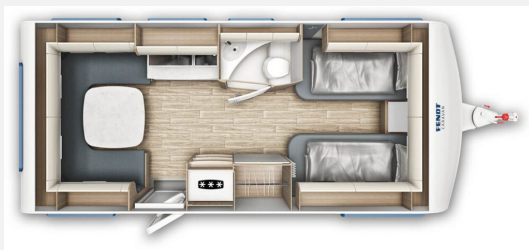

Beschreibung

- Shower-Paket IV
- Stabilformstützen verzinkt mit BigFoot (AL-KO)
- Gewichtserhöhung 2.000 kg AAA (Fahrwerk, Bereifung, Alufelgen)
- Ersatzradhalterung im Flaschenkasten
- Außenstauklappe 999 x 419 (Bug links)
- Einzelbettauszug mit Liegepolster
- Matratzen: Klima-Komfortschaum(7 Zonen) für Einzel-/franz.Betten
- Gasregler Duo-Control CS mit Gasfilter (Truma)
- Kleiderschrankbeleuchtung mit Bewegungssensor und Ladekabel
- Bluetooth Soundsystem mit zwei Lautsprechern
- Universal-Vorzeltsteckdose (230V/12V/TV)
- TV-Halter Sky mit Gelenkarm
- Fußbodentemperierung elektrisch (beheizter Bereich modellabhängig)
- Panoramdachhaube Skylight mit LED-Beleuchtung

Irrtümer und Änderungen vorbehalten

Ausstattung

Irrtümer und Änderungen vorbehalten

Bilder

Verkäufer

Schwarz Mobile Freizeit GmbH & Co. KG
Herr Dirk Neu
Segeberger Strasse 5
23863 Kayhude

☎ 040-639170815

☎ 040-639170897

✉ caraworld@transfer.syscara.com