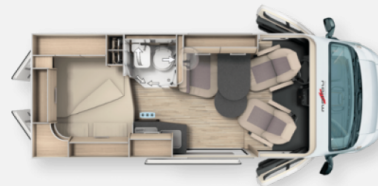

Exposé

Malibu Compact 540 DB

68.568,- €

MwSt. ausweisbar

Fahrzeug

CAMPING WORLD®
NEUGEBAUER

bereits
4x in Europa

carthago®
Das Reisemobil.

ETRVSCO

malibu
a company of Carthago

**NIESMANN
+ BISCHOFF**

TISCHER
FREIZEITFAHRZEUGE

Grundriss