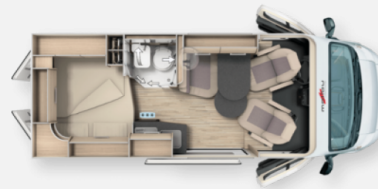

Exposé

Malibu Compact 540 DB

67.522,- €

MwSt. ausweisbar

Fahrzeug

CAMPING WORLD®
NEUGEBAUER

bereits
4x in Europa

carthago
Das Reisemobil.

ETRVSCO

malibu
a company of Carthago

**NIESMANN
+ BISCHOFF**

TISCHER
FREIZEITFAHRZEUGE

Grundriss