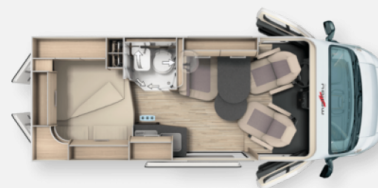

Exposé

Malibu Compact 540 DB

83.731,- €

MwSt. ausweisbar

Fahrzeug

CAMPING WORLD® NEUGEBAUER

**COMING
SOON!**

carthago®
Das Reisemobil.
PREMIUMPARTNER

ETRVSCO

malibu
A COMPANY OF CARTHAGO

**NIESMANN
+ BISOFF**
PREMIUMPARTNER

TISCHER
FREIZEITFAHRZEUGE

Grundriss