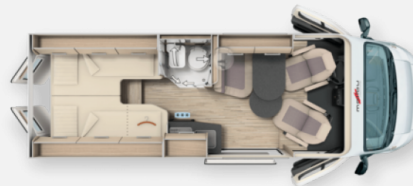

Exposé

Malibu Compact 600 LE

99.559,- €

MwSt. ausweisbar

Fahrzeug

CAMPING WORLD®
NEUGEBAUER

bereits
4x in Europa

carthago
Das Reisemobil.

ETRVSCO

malibu
a company of carthago

**NIESMANN
+ BISCHOFF**

TISCHER
FREIZEITFAHRZEUGE

Grundriss