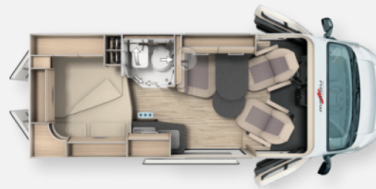

Exposé

Malibu Compact 540 DB

83.996,- €

MwSt. ausweisbar

Fahrzeug

CAMPING WORLD®
NEUGEBAUER

bereits
4x in Europa

carthago
Das Reisemobil.

ETRVSCO

malibu
a company of carthago

**NIESMANN
+ BISCHOFF**

TISCHER
FREIZEITFAHRZEUGE

Grundriss