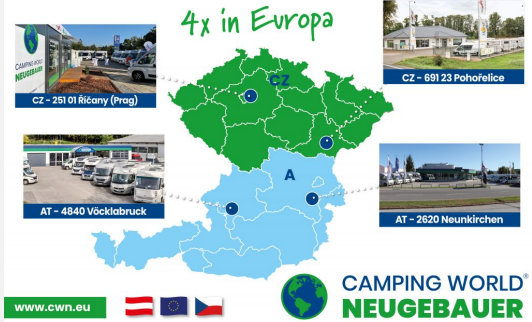

So finden Sie uns: