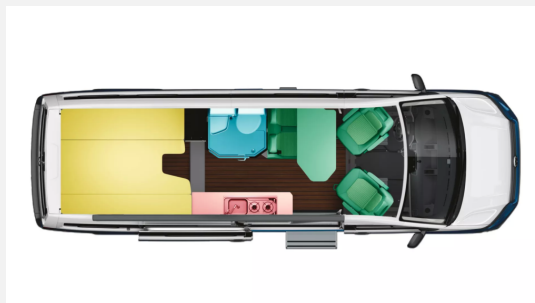

Exposé

VW Grand California 680 *1205 - Vorführfahrzeug

69.990,- €

MwSt. ausweisbar

Fahrzeug

Grundriss

Technische Daten

Modell-/Baujahr	2023
Anzahl der Achsen	2
Leistung	130 KW / 177 PS
km Stand	635 km
Umweltplakette	grün
Schadstoffklasse/-norm	Euro 6e
Basisfahrzeug	VW Crafter
Motordetails	2,0 l TDI
Getriebe	Automatik
Antriebsart	Frontantrieb
Anzahl Schlafplätze	2
Gesamtlänge	684 cm
Gesamtbreite	204 cm
Höhe	297 cm
Aufbauart	Campervan
Masse in fahrber. Zustand	3167 kg
techn. zul. Gesamtmasse	3880 kg
Infrastruktur	Küche WC
Liegeflächen	Heck (200x170)
Sitze mit Gurt	4
Anhängerlast (gebremst)	2000 kg
Kraftstoff	Diesel
Vorbesitzer	1
Farbe	grau
	Vorführfahrzeug
	Seitensitzgruppe
	Doppelbett längs

Beschreibung

UVP des Herstellers: 99.368,00 €

Mit dem Grand California 680 können Sie Ihre Reisen so gestalten, wie Sie es wollen.

- großzügiges Reisemobil mit hohem Fahrkomfort
- Heckbett in Längsrichtung für zwei Erwachsene
- Zusätzliche Seiten-Ausstellfenster links und rechts
- Kleiderschrank und extra viel Stauraum
- Küche mit 2-Flammen-Gaskocher, Edelstahlspüle und 70-l-Kühl-Gefrier-Kombination
- Vollwertiges Bad mit Dusche und Toilette
- Toilette mit herausnehmbarer Kassette (Kassette von außen zugänglich)
- Abnehmbare Anhängervorrichtung