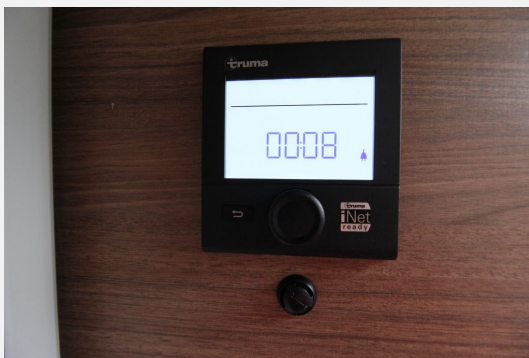

Verkäufer

Holiday Heinz & Linse GmbH & Co. KG
Herr Kevin Linse
Ernst-Abbe-Ring 15-17
31535 Neustadt

☎ 050329667960

FAX 05032-8912520

✉ info@holiday-heinz-linse.de