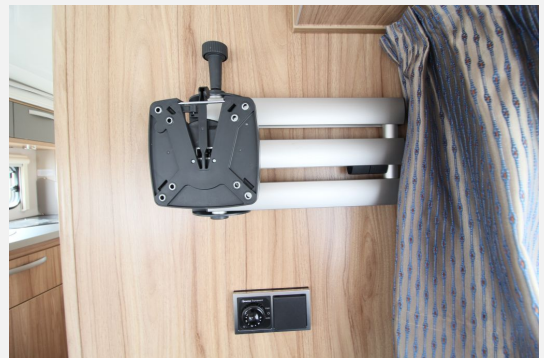

Verkäufer

Holiday Heinz & Linse GmbH & Co. KG
Herr Nico Hillenberg
Ernst-Abbe-Ring 15-17
31535 Neustadt

☎ 05032-9667913

FAX 05032-8912520

✉ n.hillenberg@holiday-heinz-linse.de