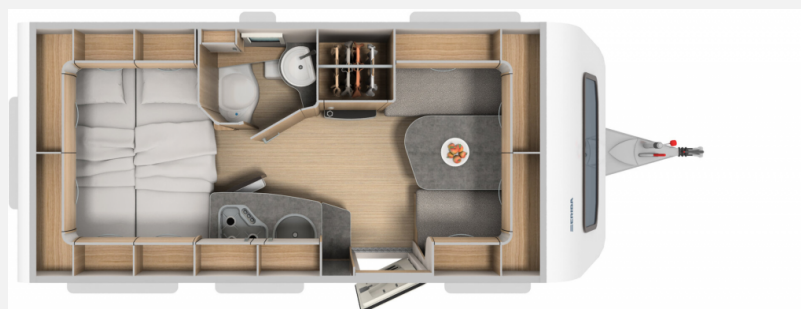

Exposé

Hymer Eriba Feeling 425 Auflastung 1.500 kg

19.990,- €

MwSt. ausweisbar

Fahrzeug

Grundriss

Technische Daten

Modell-/Baujahr	2024, 2023
Anzahl der Achsen	1
Anzahl Schlafplätze	3
Gesamtlänge	607 cm
Gesamtbreite	217 cm
Höhe	224 cm
Innenhöhe	198 cm
Leergewicht	1076 kg
Masse in fahrber. Zustand	1126 kg
techn. zul. Gesamtmasse	1500 kg
Zuladung	374 kg
Liegeflächen	Bug (200x99- 130) Heck (193x135)
Heizung	Warmluftverteilung mit elektrischem Gebläse
Kühlschrankvolumen	80 l
Gefriervolumen	8 l
Wasservorrat	45.00 l
Polster	Leano

Beschreibung

Die besten Entdeckungsreisen macht man, indem man die Welt mit anderen Augen betrachtet. Und mit dem richtigen Wohnwagen.

- * Stoffkombination Leano
- * Auflastung auf 1.500 kg
- * TV-Halter
- * Warmluftverteilung mit elektr. Gebläse (12 V)
- * Elektr. Warmwasserboiler mit 5 l Wasserinhalt
- * ERIBA Original Spannbettlaken, Farbe grau
- * Moving-Paket
 - 22 l Abwassertank, rollbar (im Gaskasten)
 - Abstützfuß (4 Stk.) für Caravanstützen
 - Autarkpaket
 - Deichsel-Fahrradträger Thule Caravan Superb
 - Deichselstützrad mit integrierter Stützlastanzeige
 - Fliegenschutz-Rolltür (gesamte Türhöhe)
 - Steckdosenpaket
- * Markise mit Spezialadapter für das Aufsteldach
- * Außenstauraumklappe Bug in Fahrtrichtung rechts
- * Duschausrüstung mit Brausekopf & Duschvorhang
- * incl. Fracht, TÜV-Abnahme, Brief, Gasprüfung