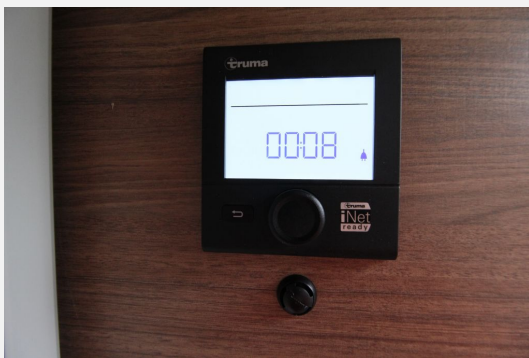

Verkäufer

Holiday Heinz & Linse
Herr Bernd Porath
Ernst-Abbe-Ring 17
31535 Neustadt

☎ 05032-9667943

FAX 05032-8912520

✉ b.porath@holiday-heinz-linse.de