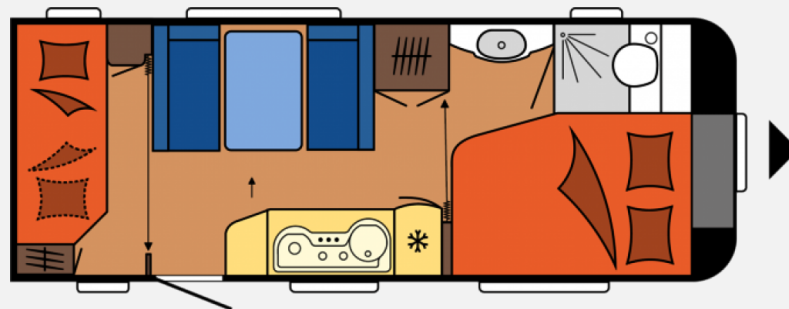

Exposé

Hobby De Luxe 540 KMFe Mietwagen 2023

24.900,- €

MwSt. ausweisbar

Fahrzeug

Grundriss

Technische Daten

Modell-/Baujahr	2023, 2023
Erstzulassung	07.07.2023
verfügbar ab	11.11.2024
Anzahl der Achsen	1
Anzahl Schlafplätze	5
Gesamtlänge	744 cm
Gesamtbreite	230 cm
Höhe	264 cm
Innenhöhe	195 cm
Umlaufmaß	1003 cm
Aufbaulänge	625 cm
Masse in fahrber. Zustand	1415 kg
techn. zul. Gesamtmasse	1800 kg
Auflastung	1800 kg
Infrastruktur	Küche WC
Liegeflächen	Bug (195x138/ 109) Seite (188x106) Etagenbett (184x73; 184 x 70)
Heizung	TRUMA S-3004
Kühlschrankvolumen	133 l
Gefriervolumen	12 l
Wasservorrat	47 l
Abwassertankvolumen	24 l
Vorbesitzer	1
	ehem. Mietfahrzeug
	Seitensitzgruppe
	Doppel-/franz. Bett, Etagenbett

Beschreibung

Sonderausstattung:

- Auflastung 1.800 kg
 - Verdunkelungsrollo inkl. Insektenschutz für Waschraum
 - Vorbereitung Dachklimaanlage
 - USB-Doppelladesteckdose und Kinderbettleuchten inkl. USB-Ladesteckdose
- Änderungen, Irrtümer und Zwischenverkauf vorbehalten!