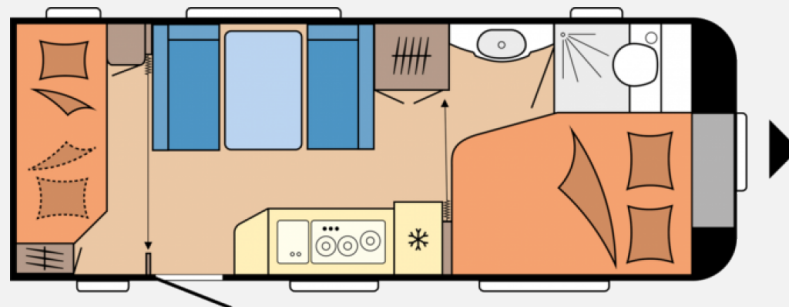

Exposé

Hobby De Luxe 540 KMFe Modell 2023 mit Rangierhilfe

**27.900,- €**

MwSt. ausweisbar

Fahrzeug

Grundriss