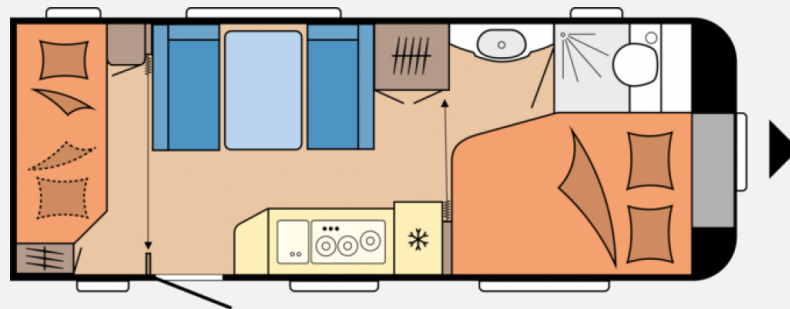

Exposé

Hobby De Luxe 540 KMFe Modell 2023 mit Rangierhilfe

27.900,- €

MwSt. ausweisbar

Fahrzeug

Grundriss

Technische Daten

Modell-/Baujahr	2023
Erstzulassung	14.03.2024
verfügbar ab	01.11.2024
Anzahl der Achsen	1
Anzahl Schlafplätze	5
Gesamtlänge	744 cm
Gesamtbreite	230 cm
Höhe	264 cm
Innenhöhe	195 cm
Umlaufmaß	1003 cm
Aufbaulänge	625 cm
Masse in fahrber. Zustand	1387 kg
techn. zul. Gesamtmasse	1600 kg
Auflastung	1800 kg
Infrastruktur	WC
Liegeflächen	Bug (195 × 138 / 109) Seite (188 × 106) Etagenbett (184 × 73; 184 × 70)
Heizung	TRUMA S-3004
Kühlschrankvolumen	121 l
Gefriervolumen	12 l
Wasservorrat	47 l
Abwassertankvolumen	24 l
Vorbesitzer	1
	ehem. Mietfahrzeug
	Mittelsitzgruppe
	Doppel-/franz. Bett, Etagenbett